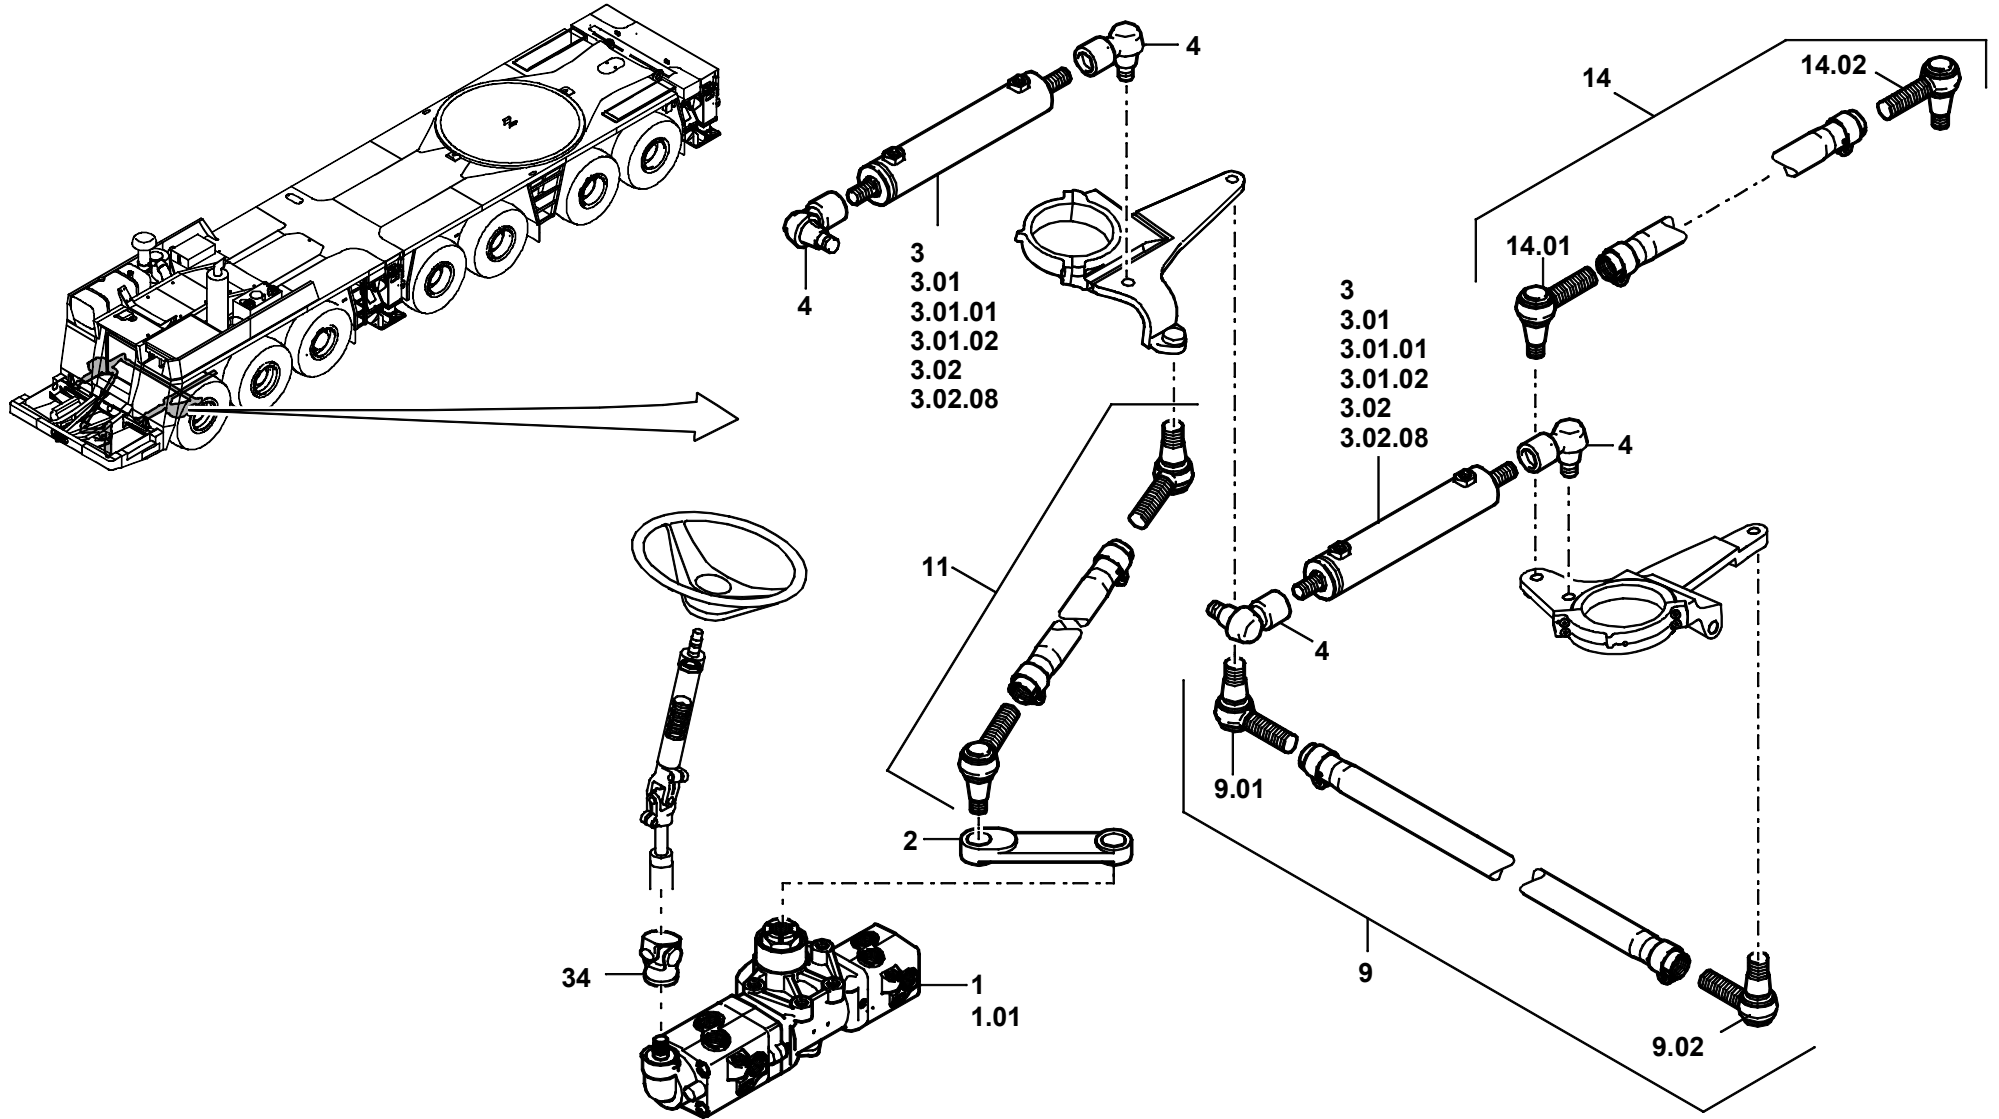

**GROVE**

LENKUNG  
STEERING SYSTEM

BILDТАFEL  
PICTORIAL DISPLAY

GMK 7450  
BE 507

09.02

2196510027-ETL

1/7

**GROVE**

LENKUNG  
STEERING SYSTEM

BILDТАFEL  
PICTORIAL DISPLAY

GMK 7450  
BE 507

09.02

2196510027-ETL

2/7

LENKUNG  
STEERING SYSTEM

BILDTADEL  
PICTORIAL DISPLAY

GMK 7450  
BE 507

09.02

2196510027-ETL

3/7

**GROVE**

LENKUNG  
STEERING SYSTEM

BILDТАFEL  
PICTORIAL DISPLAY

GMK 7450  
BE 507

2196510027-ETL

5/7

**GROVE**

LENKUNG  
STEERING SYSTEM

BILDTADEL  
PICTORIAL DISPLAY

GMK 7450  
BE 507

09.02

2196510027-ETL