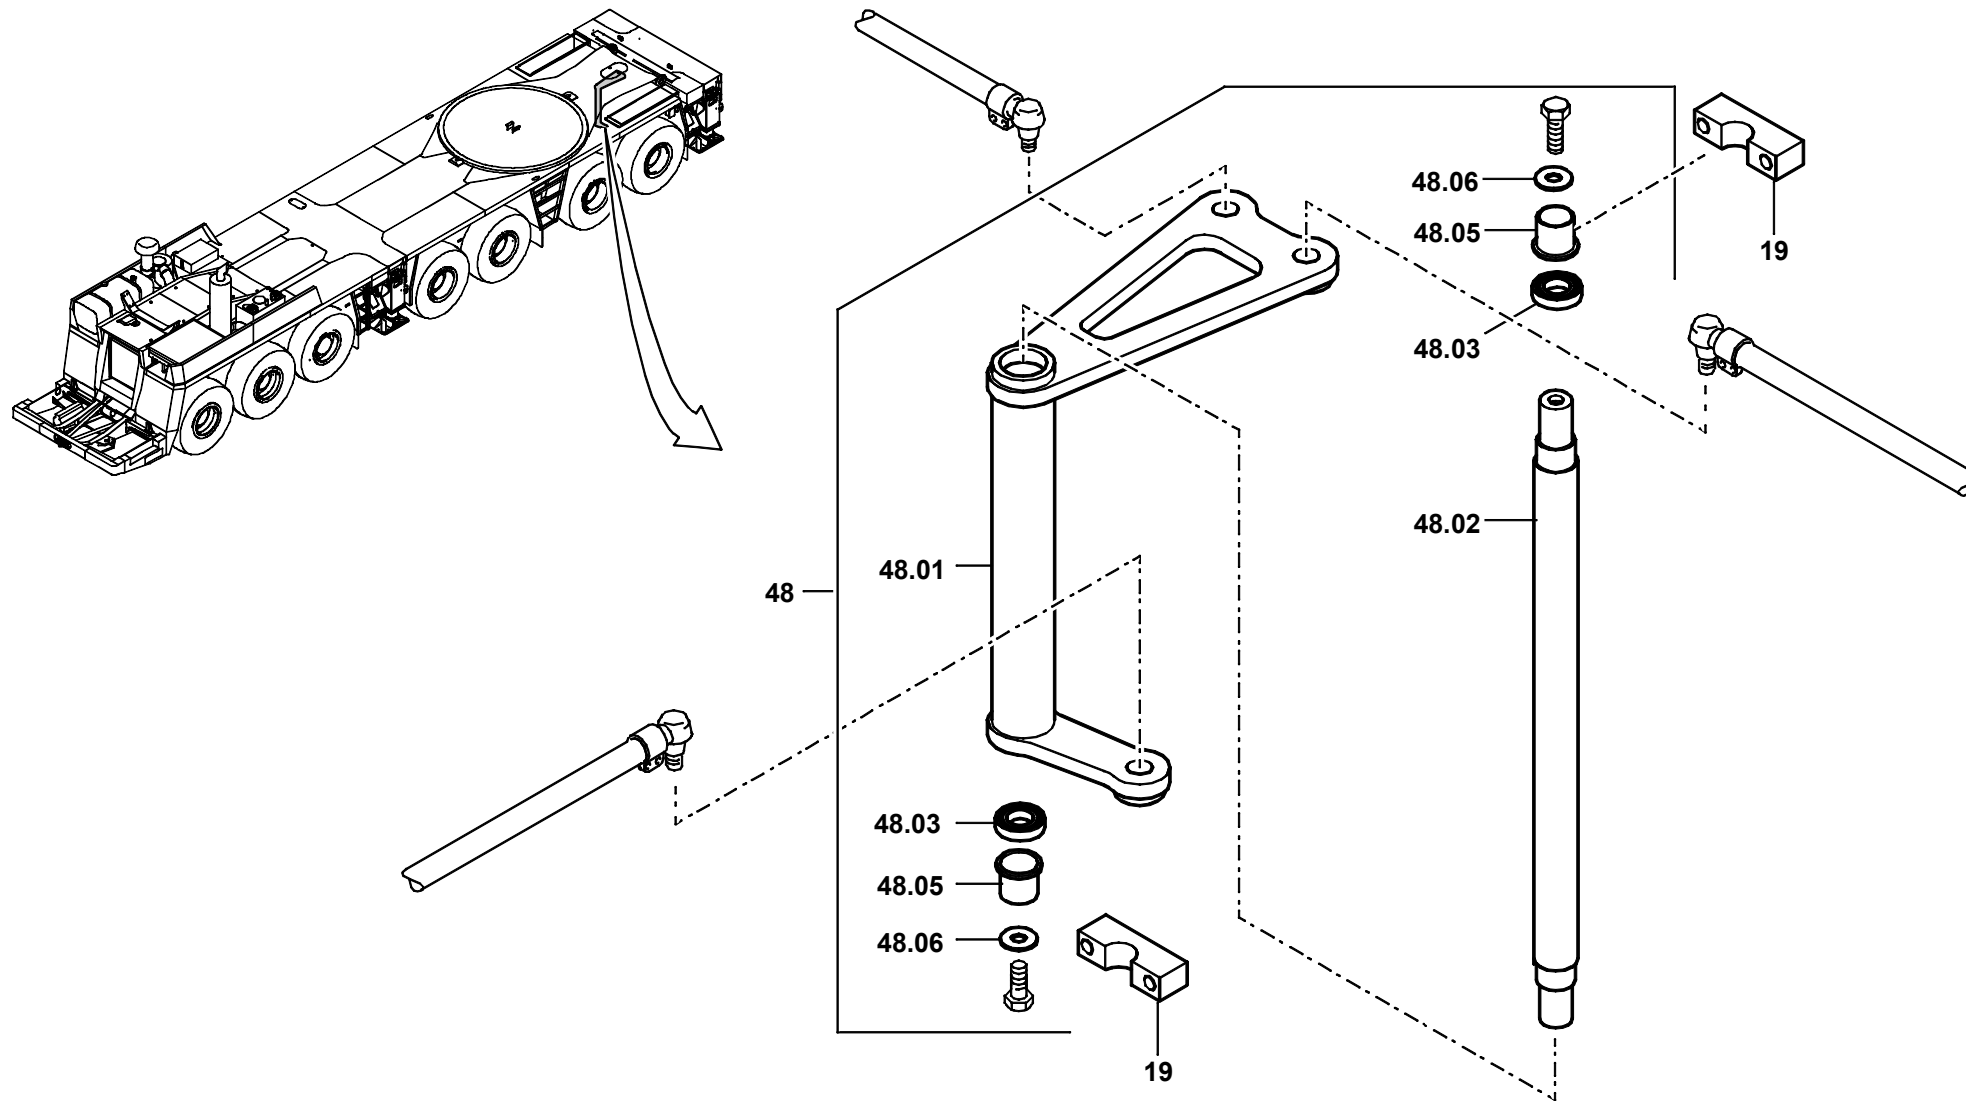

09.02

2196510027-ETL

4/7

**GROVE**

LENKUNG  
STEERING SYSTEM

BILDТАFEL  
PICTORIAL DISPLAY

GMK 7450  
BE 507

09.02

2196510027-ETL

5/7

**GROVE**

LENKUNG  
STEERING SYSTEM

BILDTADEL  
PICTORIAL DISPLAY

GMK 7450  
BE 507

09.02

2196510027-ETL