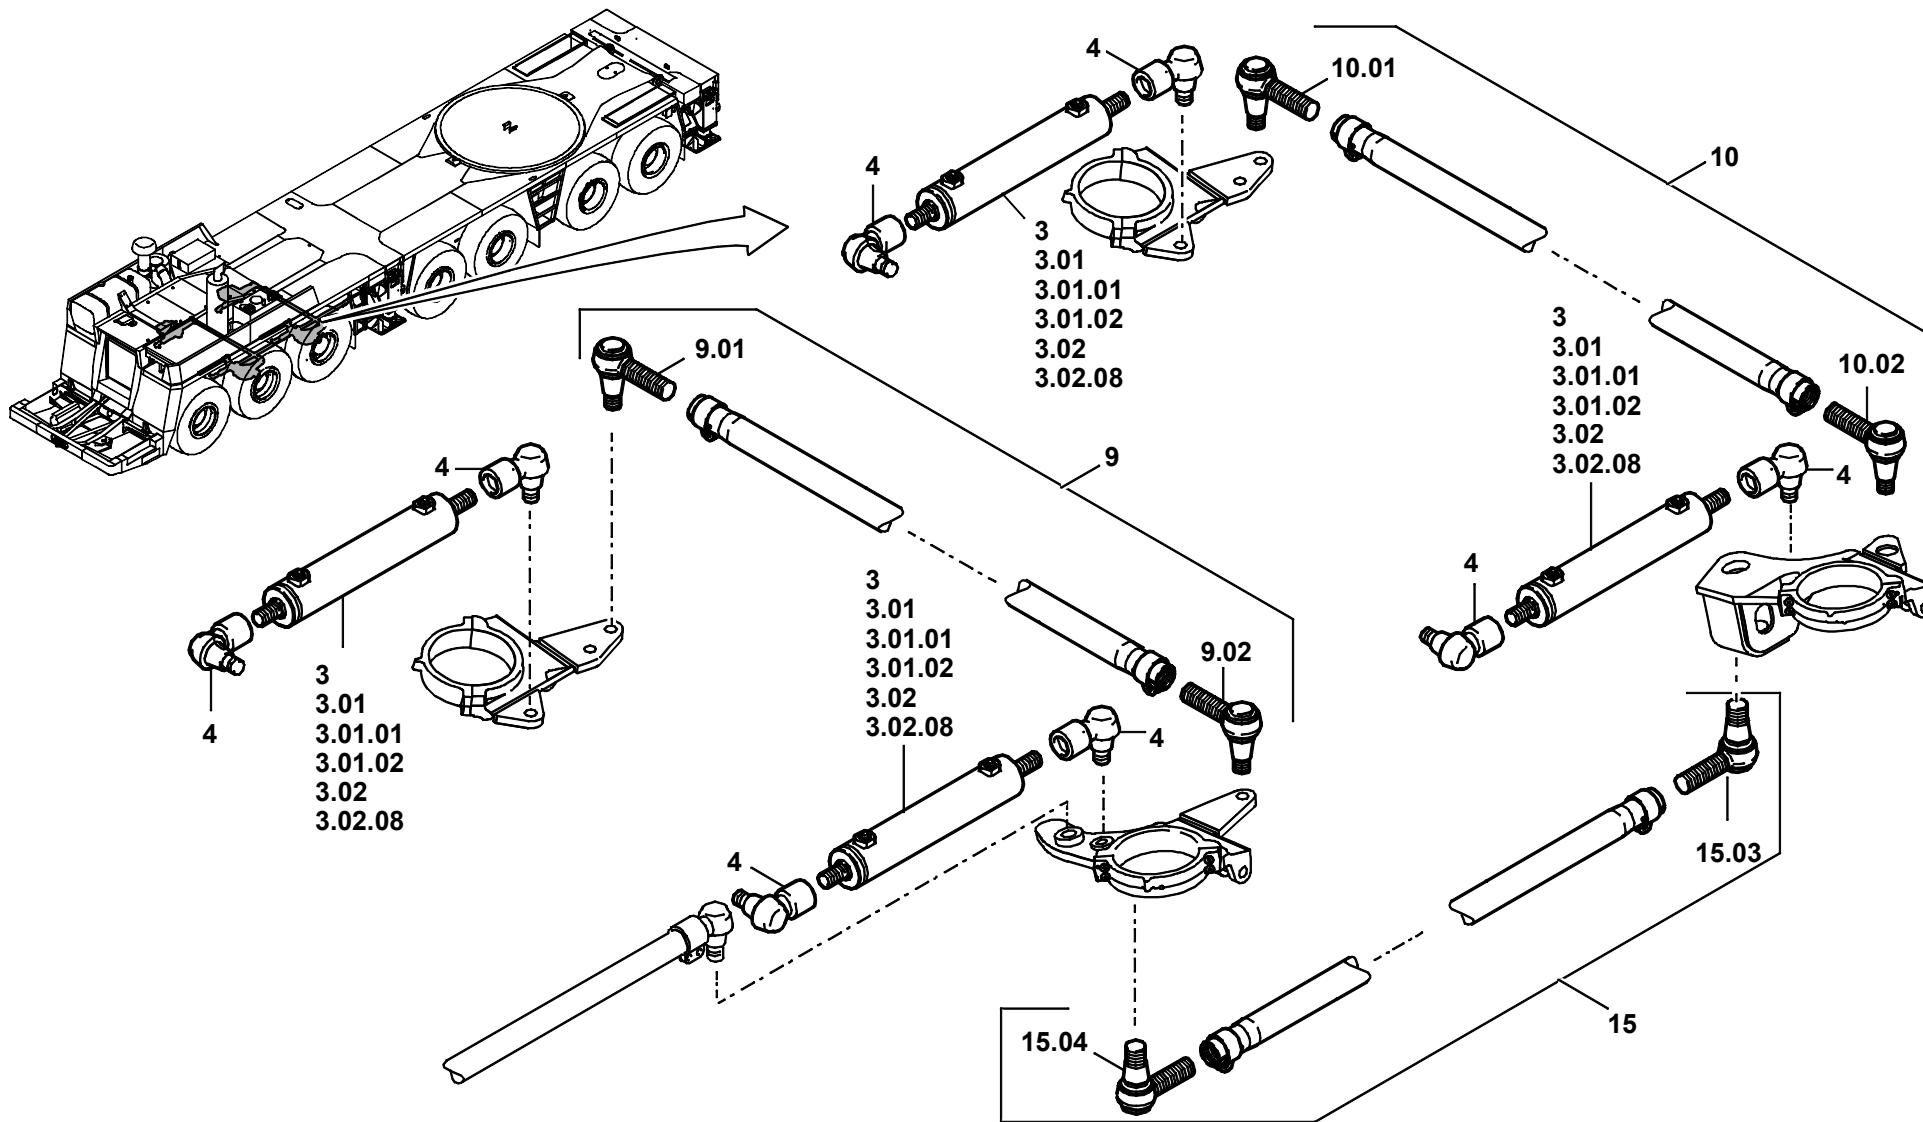

LENKUNG  
STEERING SYSTEM

BILDТАFEL  
PICTORIAL DISPLAY

GMK 7450  
BE 507

09.02

2196510027-ETL

2/7

LENKUNG  
STEERING SYSTEM

BILDTADEL  
PICTORIAL DISPLAY

GMK 7450  
BE 507

09.02

2196510027-ETL

3/7

**GROVE**

LENKUNG  
STEERING SYSTEM

BILDТАFEL  
PICTORIAL DISPLAY

GMK 7450  
BE 507

09.02

2196510027-ETL

4/7

**GROVE**

LENKUNG  
STEERING SYSTEM

BILDТАFEL  
PICTORIAL DISPLAY

GMK 7450  
BE 507

09.02

2196510027-ETL

5/7

**GROVE**

LENKUNG  
STEERING SYSTEM

BILDTADEL  
PICTORIAL DISPLAY

GMK 7450  
BE 507

09.02

2196510027-ETL